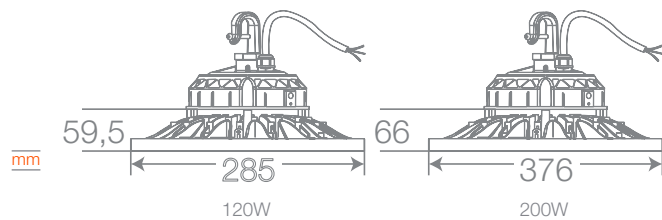

Hasta

5 años de garantía*

Peso reducido

Vida Útil

50.000h

Fácil instalación

Cód. DARTEL	Potencia (W)	Equiv. VAPOR M. (W)	Flujo luminoso (lm)	Ángulo (°)	Tensión (V)	Temp. de color (K)	Vida Útil (h)	IRC	Dimensiones (mm)	Dimerizable	Color de Producto
278609187	120	250	16200	110	100-277	5700	50000	> 80	285x59	No	Negro
278620287	200	400	27000	110	100-277	5700	50000	> 80	376x66	No	Negro
278609087	120	250	16200	90	100-277	5700	50000	> 80	285x59	No	Negro
278620087	200	400	27000	70	100-277	5700	50000	> 80	376x66	No	Negro