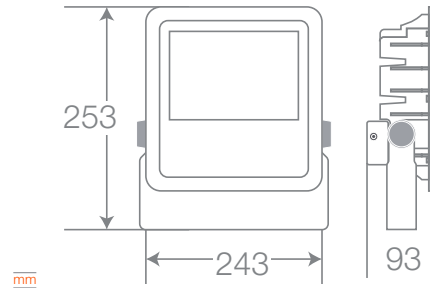

APLICACIONES

Hasta
90%
de economía*

Vida Útil
50.000h

Hasta
5 años
de garantía*

Fácil
instalación

Diseño Compacto

Cód. DARTEL	Potencia (W)	Equiv. Halo (W)	Flujo lum (lm)	Ángulo (°)	Tensión (V)	Temp. de color (K)	Vida Útil (h)	IRC	Dimensiones (mm)	Dimerizable	Color de Producto
278615287	100	750	10000	100	100-277	● 3000	50000	> 80	243x253x93	No	Negro
278615587	100	750	10000	100	100-277	● 5000	50000	> 80	243x253x93	No	Negro

Cód. DARTEL	Potencia (W)	Equiv. Halo (W)	Flujo lum (lm)	Ángulo (°)	Tensión (V)	Temp. de color (K)	Vida Útil (h)	IRC	Dimensiones (mm)	Dimerizable	Color de Producto
278615687	150	1000	15000	100	100-277	● 5000	50000	> 80	269x298x128	No	Negro