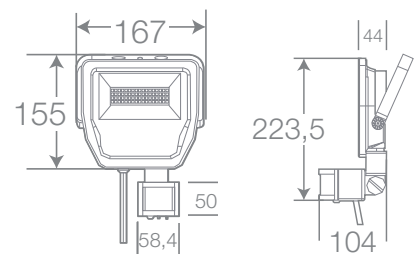

Cód. DARTEL	Potencia (W)	Equiv. Halo(W)	Flujo lum (lm)	Ángulo (°)	Tensión (V)	Temp. de color (K)	Vida Útil (h)	IRC	Dimensiones (mm)	Dimerizable	Color do Producto
278616087	20	100	1800	100°	100-240	3000	30000	> 80	167x223,5x104	No	Negro
278616287	20	100	1800	100°	100-240	5000	30000	> 80	167x223,5x104	No	Negro

*Garantías de acuerdo a la aplicación. **En comparación con las soluciones tradicionales equipadas con halógenas Haloline.