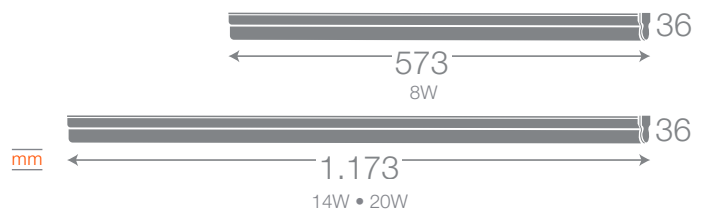

*Accesorios incluidos: conectores y soportes de fijación.

Cód. DARTEL	Potencia (W)	Equiv. FLUOR TUB. (W).	Flujo lum (lm)	Ángulo (°)	Tensión (V)	Temp. de color (K)	Vida Útil (h)	IRC	Dimensiones (mm)	Dimerizable	Color de Producto
259680787	8	1x18	850	140	100-240	4000	30000	> 80	573x36	No	Blanco
259680887	8	1x18	850	140	100-240	6500	30000	> 80	573x36	No	Blanco
259680687	8	1x18	850	140	100-240	3000	30000	> 80	573x36	No	Blanco
259680987	14	1x36	1500	140	100-240	4000	30000	> 80	1173x36	No	Blanco
259681087	14	1x36	1500	140	100-240	6500	30000	> 80	1173x36	No	Blanco
259681287	14	1x36	1500	140	100-240	3000	30000	> 80	1173x36	No	Blanco
259681187	20	2x36	2000	140	100-240	4000	30000	> 80	1173x36	No	Blanco
259681387	20	2x36	2000	140	100-240	6500	30000	> 80	1173x36	No	Blanco
259681487	20	2x36	2000	140	100-240	3000	30000	> 80	1173x36	No	Blanco