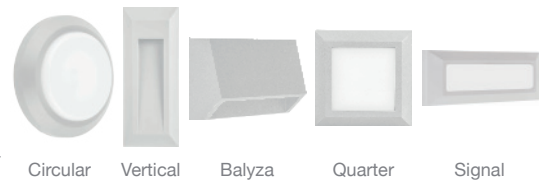

*Garantías de acuerdo a la aplicación. **En comparación con las soluciones tradicionales equipadas con halógenas Haloline.

LEDVANCE® BOLLARD

LEDVANCE BOLLARD es un poste de luz para iluminación de jardín. Disponible en dos tamaños (50cm y 80cm) en versiones cuadrada y redonda, con soquete GU10 para lámpara PAR16 (No incluye lámpara).

APLICACIONES

Hasta

3 años de garantía*

lámpara no incluida

Fácil instalación

Cód. DARTEL	PARA USO CON	Material	Soquete	Dimensiones (mm)	Color de producto
278641287	LED PAR 16 / DICROICA	Aluminio	GU10	□ 90x90x510	Negro
278641087	LED PAR 16 / DICROICA	Aluminio	GU10	○ 90x510	Negro
278441687	LED PAR 16 / DICROICA	Aluminio	GU10	□ 90x90x810	Negro
278641487	LED PAR 16 / DICROICA	Aluminio	GU10	○ 90x810	Negro

LEDVANCE® DECOLED

Una línea de luminarias de pared que combina iluminación moderna, decorativa y funcional. ideal para uso interno y externo. Acabamiento sofisticado en colores negro o blanco fabricadas en policarbonato de alta calidad.