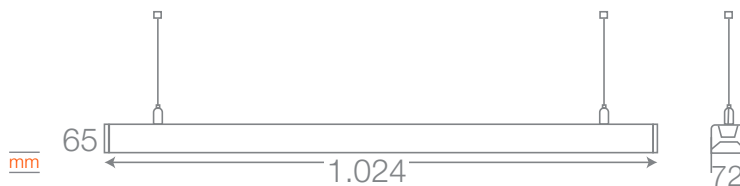

APLICACIONES

Hasta **70%** de ahorro*

Hasta **3 años** de garantía

Vida Útil **50.000h**

Fácil instalación

Cód. DARTEL	Potencia (W)	Equiv. FLUOR TUB. (W).	Flujo lum (lm)	Ángulo (°)	Tensión (V)	Temp. de color (K)	Vida Útil (h)	IRC	Dimensiones (mm)	Dimerizable	Color de Producto
278690587	36	2x36	2900	115°	100-240	4000	50000	> 80	1024x72x65	No	Blanco