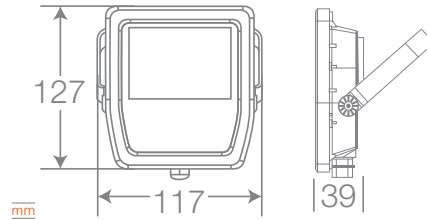

Cód. DARTEL	Potencia (W)	Equiv. Halo (W)	Flujo lum (lm)	Ángulo (°)	Tensión (V)	Temp. de color (K)	Vida Útil (h)	IRC	Dimensiones (mm)	Dimerizable	Color de Producto
278603087	30	250	2700	100	100-240	● 3000	30000	> 80	166,5x155,2x48	No	Negro
278613087	30	250	2700	100	100-240	● 5000	30000	> 80	166,5x155,2x48	No	Negro
278603287	30	250	2700	100	100-240	● 3000	30000	> 80	166,5x155,2x48	No	Blanco
278613287	30	250	2700	100	100-240	● 5000	30000	> 80	166,5x155,2x48	No	Blanco