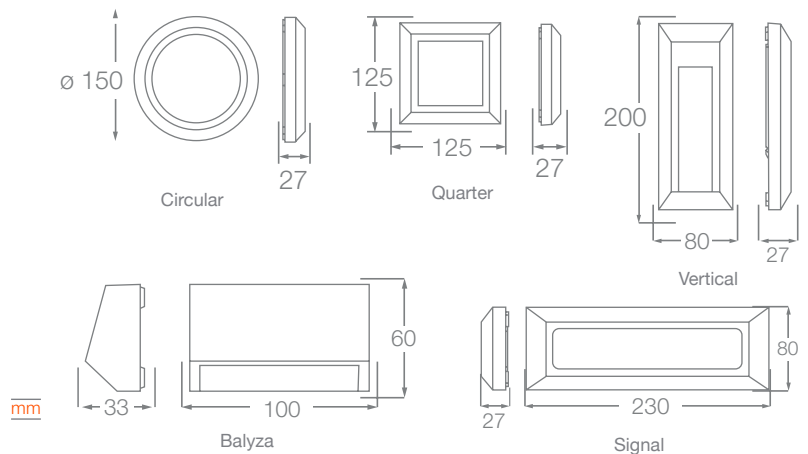

APLICACIONES

Hasta **3 años de garantía*** Vida Útil **30.000h** Fácil instalación

IP65

Cód. DARTEL	Modelo	Potencia (W)	Flujo lum (lm)	Ángulo (°)	Tensión (V)	Temp. de color (K)	Vida Útil (h)	IRC	Dimensiones (mm)	Dimerizable	Color de Producto
279013687	Circular	3	150	110	100-240	3000	30.000	> 80	150 x 150 x 27	No	Negro
279013487	Circular	3	150	110	100-240	3000	30.000	> 80	150 x 150 x 27	No	Blanco
279012687	Vertical	1,5	30	140	100-240	3000	30.000	> 80	200 x 80 x 27	No	Negro
279012887	Vertical	1,5	30	140	100-240	3000	30.000	> 80	200 x 80 x 27	No	Blanco
279013887	Balyza	1,5	70	160	100-240	3000	30.000	> 80	100 x 60 x 33	No	Negro
279014087	Balyza	1,5	70	160	100-240	3000	30.000	> 80	100 x 60 x 33	No	Blanco
279013087	Quarter	3	150	110	100-240	3000	30.000	> 80	125 x 125 x 27	No	Negro
279013287	Quarter	3	150	110	100-240	3000	30.000	> 80	125 x 125 x 27	No	Blanco
279012287	Signal	4	170	110	100-240	3000	30.000	> 80	230 x 80 x 27	No	Negro
279012487	Signal	4	170	110	100-240	3000	30.000	> 80	230 x 80 x 27	No	Blanco