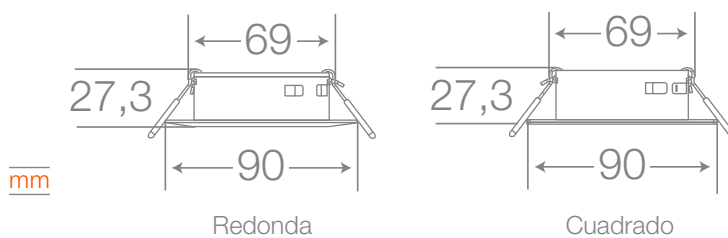

APLICACIONES

Hasta

3 años de garantía

Fácil instalación

Cód. DARTEL	PARA USO CON	Foco	Material	Soquete	Dimensiones (mm)	Color de producto
271001487	LED PAR 16 / DICROICA	Ajustable 180°	Aluminio	GU10	90x90x26,8	Blanco
271001687	LED PAR 16 / DICROICA	Ajustable 180°	Aluminio	GU10	90x27,3	Blanco