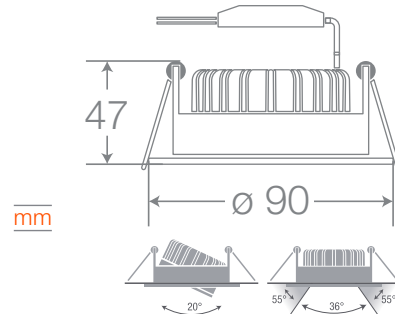

APLICACIONES

hasta **90%** de ahorro*

hasta **3 años** de garantía

Vida Útil **30.000h**

Fácil instalación

Cód. DARTEL	Potencia (W)	Equív. Halo(W)	Flujo lum (lm)	Ángulo (°)	Tensión (V)	Temp. de color (K)	Vida Útil (h)	IRC	Dimensiones (mm)	Dimerizable	Color de Producto
271005087	10	90	800	36	100-240	3000	30000	> 80	90x47	No	Blanco
271005287	10	90	800	36	100-240	4000	30000	> 80	90x47	No	Blanco