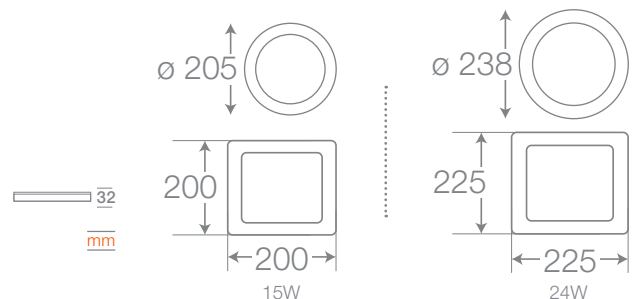

APLICACIONES

Hasta **40%** de ahorro*

Hasta **3 años** de garantía

Vida Útil **30.000h**

Fácil instalación

Cód. DARTEL	Potencia (W)	Equiv. Fluo. Comp (W).	Flujo lum (lm)	Ángulo (°)	Tensión (V)	Temp. de color (K)	Vida Útil (h)	IRC	Dimensiones (mm)	Dimerizable	Color de Producto
278604087	15	2X15	1125	120	100-240	3000	30000	> 80	○ 205X32	No	Blanco
278603487	15	2X15	1125	120	100-240	3000	30000	> 80	□ 200X200X32	No	Blanco
278604287	15	2X15	1125	120	100-240	6500	30000	> 80	○ 205X32	No	Blanco
278603687	15	2X15	1125	120	100-240	6500	30000	> 80	□ 200X200X32	No	Blanco
278604487	24	2x23	1800	120	100-240	3000	30000	> 80	○ 238X32	No	Blanco
278604687	24	2x23	1800	120	100-240	3000	30000	> 80	□ 225X225X32	No	Blanco
278604887	24	2x23	1800	120	100-240	6500	30000	> 80	○ 238X32	No	Blanco
278604987	24	2x23	1800	120	100-240	6500	30000	> 80	□ 225X225X32	No	Blanco