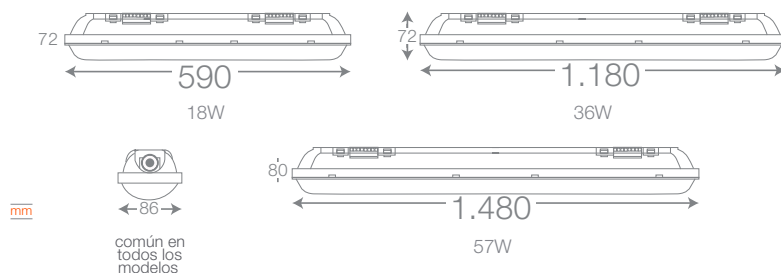

Vida Útil **50.000h**

Fácil instalación

IP65

Cód. DARTEL	Potencia (W)	Equiv. FLUOR TUB. (W)	Flujo luminoso (lm)	Ángulo (°)	Tensión (V)	Temp. de color (K)	Vida Útil (h)	IRC	Dimensión (mm)	Dimerizable	Color de Producto
278680187	18	2x18	1800	120°	100-277	4000	30000	> 80	590x86x72	No	Gris
278680287	18	2x18	1800	120°	100-277	6500	30000	> 80	590x86x72	No	Gris
278680387	36	2x36	3600	120°	100-277	4000	30000	> 80	1180x86x72	No	Gris
278680487	36	2x36	3600	120°	100-277	6500	30000	> 80	1180x86x72	No	Gris
278680587	57	2x58	6000	120°	100-277	4000	50000	> 80	1480x86x80	No	Gris
278680687	57	2x58	6000	120°	100-277	6500	50000	> 80	1480x86x80	No	Gris