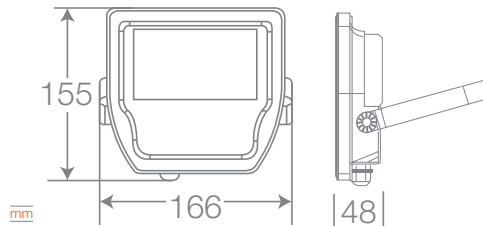

Cód. DARTEL	Potencia (W)	Equiv. Halo (W)	Flujo lum (lm)	Ángulo (°)	Tensión (V)	Temp. de color (K)	Vida Útil (h)	IRC	Dimensiones (mm)	Dimerizable	Color de Producto
278603087	30	250	2700	100	100-240	● 3000	30000	> 80	166,5x155,2x48	No	Negro
278613087	30	250	2700	100	100-240	● 5000	30000	> 80	166,5x155,2x48	No	Negro
278603287	30	250	2700	100	100-240	● 3000	30000	> 80	166,5x155,2x48	No	Blanco
278613287	30	250	2700	100	100-240	● 5000	30000	> 80	166,5x155,2x48	No	Blanco