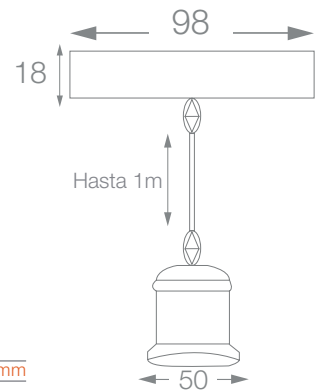

mm

Cód. DARTEL	Color de producto	Tipo de Material	Soquete
279010087	Negro Mate	Metal	E27
279010287	Bronce	Metal	E27