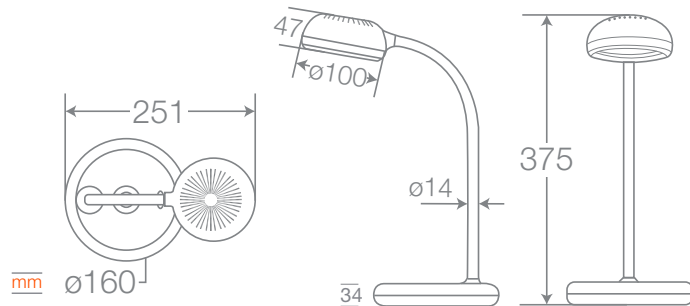

APLICACIONES

Living   Dormitorio   Escritorio

Hasta **40%** de ahorro*
Hasta **3 años** de garantía
Vida Útil **30.000h**

Cód. DARTEL	Potencia (W)	Equiv. Fluo. Tub (W).	Flujo lum (lm)	Ángulo (°)	Tensión (V)	Temp. de color (K)	Vida Útil (h)	IRC	Dimensiones (mm)	Dimerizable	Color de Producto
278606987	5	7	330	42	100-240	● 4000	30000	> 80	251x251x375	Si	Blanco/Gris