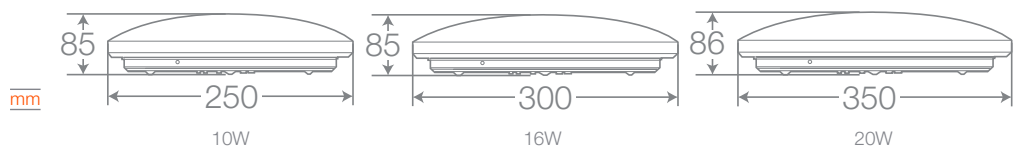

Hasta **60%** de ahorro*
Hasta **3 años** de garantía
Vida Útil **25.000h**
Fácil instalación