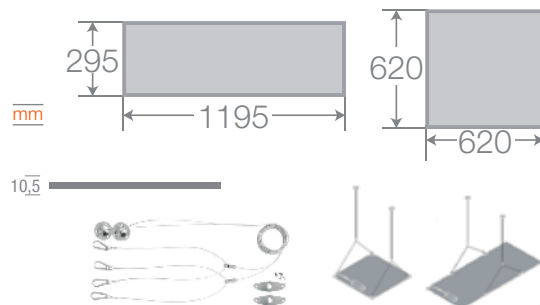

APLICACIONES

Hasta **30%** de ahorro*

Hasta **5 años** de garantía

Vida Útil **30.000h**

Fácil instalación

Antideslumbramiento
33W UGR<19

Cód. DARTEL	Potencia (W)	Equiv. FLUOR (W)	Flujo lum (lm)	Ángulo (°)	Tensión (V)	Temp. de color (K)	Vida Útil (h)	IRC	Dimensiones (mm)	Dimerizable	Color de Producto
259620887	40	2X28	4000	120	100-240	3000	30000	> 80	600X600x10	No	Blanco
259621087	40	4X14	4000	120	100-240	4000	30000	> 80	600X600x10	No	Blanco
259620687	40	4X14	4000	120	100-240	5000	30000	> 80	600X600x10	No	Blanco
259620487	40	2x28	4000	120	100-240	3000	30000	> 80	1195x295x10	No	Blanco
259620687	40	2x28	4000	120	100-240	5000	30000	> 80	1195x295x10	No	Blanco
259622287	33	4X14	3300	120	100-240	4000	30000	> 80	600X600x10	No	Blanco