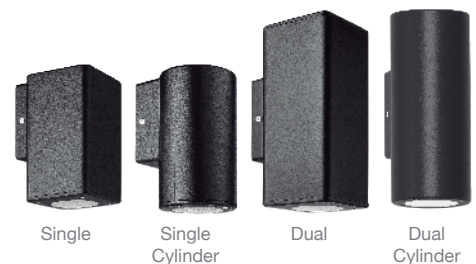

LEDVANCE® APLIQUE

Una línea de luminarias de pared combina iluminación moderna, decorativa y funcional. Ideal para uso interno o externo, para lámparas tipo spot con base GU10. Compuestas por arandelas y balizadores con iluminación de antorcha doble o única, acabado sofisticado en los colores negro y blanco. Fabricado en policarbonato de alta calidad.

APLICACIONES

Hasta **3 años de garantía*** Fácil instalación Lámpara no incluida **SOQUETE GU10**

mm

Cód. DARTEL	Modelo	Potencia Máxima (W)	Tensión (V)	Dimensiones (mm)	Color de Producto
279011887	Single	1 x 11W (LED)	100-240	90 x 162 x 113	Negro
279012087	Single	1 x 11W (LED)	100-240	90 x 162 x 113	Blanco
209005287	Single Cylinder	1 x 11W (LED)	100-240	90 x 162 x 113	Negro
209005487	Single Cylinder	1 x 11W (LED)	100-240	90 x 162 x 113	Blanco
279011087	Dual	2 x 11W (LED)	100-240	90 x 215 x 113	Negro
279011287	Dual	2 x 11W (LED)	100-240	90 x 215 x 113	Blanco
279011487	Dual Cylinder	2 x 11W (LED)	100-240	90 x 215 x 113	Negro
279011687	Dual Cylinder	2 x 11W (LED)	100-240	90 x 215 x 113	Blanco