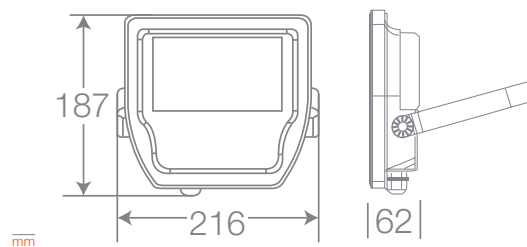

Cód. DARTEL	Potencia (W)	Equiv. Halo (W)	Flujo lum (lm)	Ángulo asimétrico (°)	Tensión (V)	Temp. de color (K)	Vida Útil (h)	IRC	Dimensiones (mm)	Dimerizable	Color de Producto
278605087	50	400	4500	100	100-240	● 3000	30000	> 80	216x187,5x62	No	Negro
278615087	50	400	4500	100	100-240	● 5000	30000	> 80	216x187,5x62	No	Negro
278625087	50	400	4500	100	100-240	● 3000	30000	> 80	216x187,5x62	No	Blanco
278625187	50	400	4500	100	100-240	● 5000	30000	> 80	216x187,5x62	No	Blanco