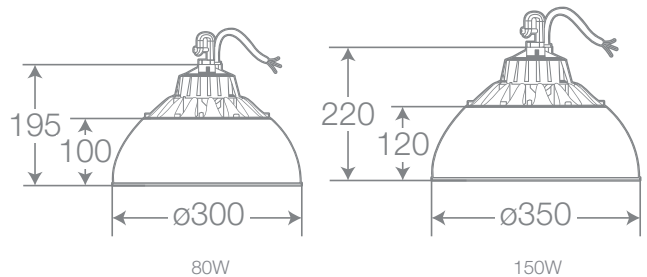

3 años
de
garantía*

IP44

Vida Útil

30.000h

80W

150W

Cód. DARTEL	Potencia (W)	Equiv. Vapor de Sódio. (W)	Flujo luminoso (lm)	Ángulo (°)	Tensión (V)	Temp. de color (K)	Vida Útil (h)	IRC	Dimensiones (mm)	Dimerizable	Color de Producto
278608087	80	100	8000	90	100-277	● 4000	30000	> 80	300x195	No	Negro
278608287	80	100	8000	90	100-277	● 6500	30000	> 80	300x195	No	Negro
278615187	150	400	15000	90	100-277	● 4000	30000	> 80	350x220	No	Negro
278614887	150	400	15000	90	100-277	● 6500	30000	> 80	350x220	No	Negro