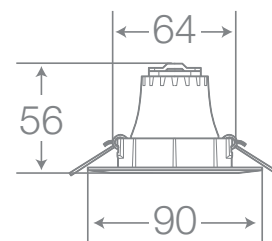

APLICACIONES

Hasta **90%** de ahorro*
Hasta **3 años** de garantía

Vida Útil **25.000h**

Fácil instalación

mm

Redondo • Cuadrado

Cód. DARTEL	Potencia (W)	Equiv. Halo(W)	Flujo lum (lm)	Ángulo (°)	Tensión (V)	Temp. de color (K)	Vida Útil (h)	IRC	Dimensiones (mm)	Dimerizable	Color de Producto
271001287	3.3W	35W	270	36	100-240	● 3000	25000	> 80	□ 90x90x56	No	Blanco
271001887	3.3W	35W	270	36	100-240	● 3000	25000	> 80	○ 90x56	No	Blanco
271002087	4.5W	40W	450	42	100-240	● 3000	25000	> 80	□ 90x90x56	No	Blanco
271002287	4.5W	40W	450	42	100-240	● 3000	25000	> 80	○ 90x56	No	Blanco