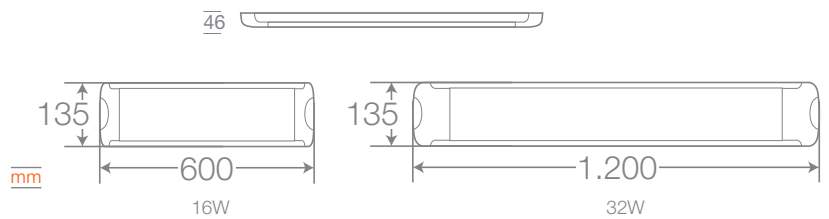

Vida Útil **30.000h** Fácil instalación

Cód. DARTEL	Potencia (W)	Equiv. Fluo. Tub (W).	Flujo lum (lm)	Ángulo (°)	Tensión (V)	Temp. de color (K)	Vida Útil (h)	IRC	Dimensiones (mm)	Dimerizable	Color de Producto
278006087	16	2x20	1400	110	100-240	● 5000	30000	> 80	600X135X46	No	Blanco
278006287	32	2x40	3000	110	100-240	● 5000	30000	> 80	1200X135X46	No	Blanco