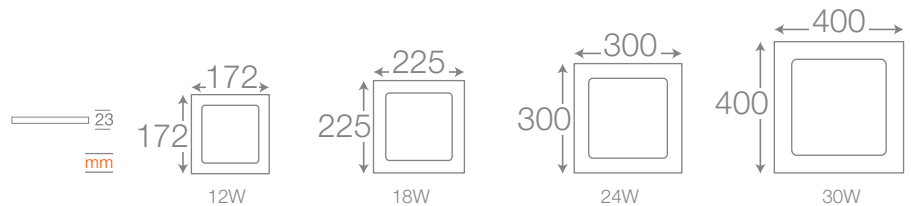

LEDVANCE® INSERT

Cuadrada

Cód. DARTEL	Potencia (W)	Equiv. Fluo. Comp (W).	Flujo lum (lm)	Ángulo (°)	Tensión (V)	Temp. de color (K)	Vida Útil (h)	IRC	Dimensiones (mm)	Dimerizable	Color de Producto
278633087	12	1x30	950	120	100-240	3000	30000	> 80	172x172x23	No	Blanco
278633387	12	1x30	950	120	100-240	4000	30000	> 80	172x172x23	No	Blanco
278637087	12	1x30	950	120	100-240	6500	30000	> 80	172x172x23	No	Blanco
278637487	18	2x20	1500	120	100-240	3000	30000	> 80	225x225x23	No	Blanco
278637687	18	2x20	1500	120	100-240	4000	30000	> 80	225x225x23	No	Blanco
278637887	18	2x20	1500	120	100-240	6500	30000	> 80	225x225x23	No	Blanco
278638487	24	2x30	2200	120	100-240	3000	30000	> 80	300x300x23	No	Branco
278638687	24	2x30	2200	120	100-240	4000	30000	> 80	300x300x23	No	Blanco
278638887	24	2x30	2200	120	100-240	6500	30000	> 80	300x300x23	No	Blanco
278636287	30	4x15	2560	120	100-240	3000	30000	> 80	400x400x36	No	Blanco
278636487	30	4x15	2560	120	100-240	4000	30000	> 80	400x400x36	No	Blanco
278639587	30	4x15	2560	120	100-240	6500	30000	> 80	400x400x36	No	Blanco