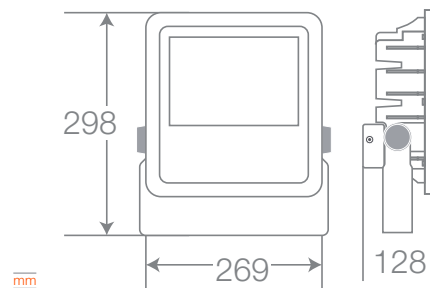

APLICACIONES

Hasta
90%
de economía*

Vida Útil
50.000h

Hasta
5 años
de garantía*

Fácil
instalación

Diseño Compacto

Cód. DARTEL	Potencia (W)	Equiv. Halo (W)	Flujo lum (lm)	Ángulo (°)	Tensión (V)	Temp. de color (K)	Vida Útil (h)	IRC	Dimensiones (mm)	Dimerizable	Color de Producto
278615287	100	750	10000	100	100-277	● 3000	50000	> 80	243x253x93	No	Negro
278615587	100	750	10000	100	100-277	● 5000	50000	> 80	243x253x93	No	Negro

Cód. DARTEL	Potencia (W)	Equiv. Halo (W)	Flujo lum (lm)	Ángulo (°)	Tensión (V)	Temp. de color (K)	Vida Útil (h)	IRC	Dimensiones (mm)	Dimerizable	Color de Producto
278615687	150	1000	15000	100	100-277	● 5000	50000	> 80	269x298x128	No	Negro