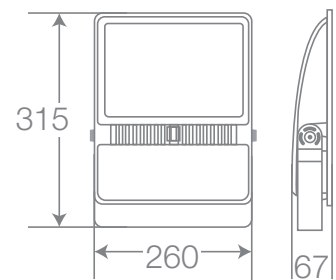

mm

Cód. DARTEL	Potencia (W)	Equiv. Halo(W)	Flujo lum (lm)	Ángulo asimétrico (°)	Tensión (V)	Temp. de corlor (K)	Vida Útil (h)	IRC	Dimensiones (mm)	Dimerizable	Color de Producto
278616487	150	1000	13500	86x100	100-277	3000	50000	> 80	381x416x297	No	Negro
278616687	150	1000	13500	86x100	100-277	5000	50000	> 80	381x416x297	No	Negro