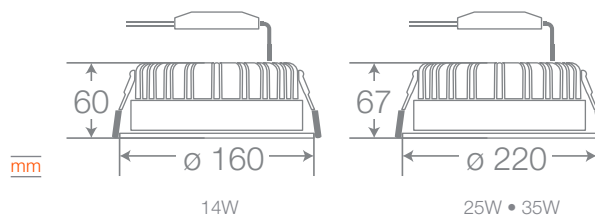

Cód. DARTEL	Potencia (W)	Equiv. CFL (W)	Flujo lum (lm)	Ángulo (°)	Tensión (V)	Temp. de color (K)	Vida Útil (h)	IRC	Dimensiones (mm)	Dimerizable	Color de Producto
278630087	14	2x18	1200	95	100-240	3000	30000	> 80	160x60	No	Blanco
278630187	14	2x18	1200	95	100-240	4000	30000	> 80	160x60	No	Blanco
278630287	14	2x18	1200	95	100-240	5000	30000	> 80	160x60	No	Blanco
278630487	25	2x26	2200	100	100-240	3000	30000	> 80	220x67	No	Blanco
278630587	25	2x26	2200	100	100-240	4000	30000	> 80	220x67	No	Blanco
278630687	25	2x26	2200	100	100-240	5000	30000	> 80	220x67	No	Blanco
278630887	35	2x36	3300	100	100-240	4000	30000	> 80	220x67	No	Blanco