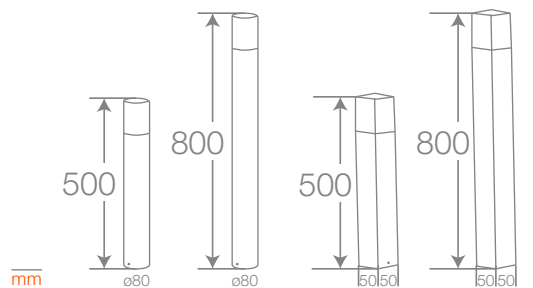

APLICACIONES

Hasta

3 años de garantía*

lámpara no incluida

Fácil instalación

Cód. DARTEL	PARA USO CON	Material	Soquete	Dimensiones (mm)	Color de producto
278641287	LED PAR 16 / DICROICA	Aluminio	GU10	□ 90x90x510	Negro
278641087	LED PAR 16 / DICROICA	Aluminio	GU10	○ 90x510	Negro
278441687	LED PAR 16 / DICROICA	Aluminio	GU10	□ 90x90x810	Negro
278641487	LED PAR 16 / DICROICA	Aluminio	GU10	○ 90x810	Negro