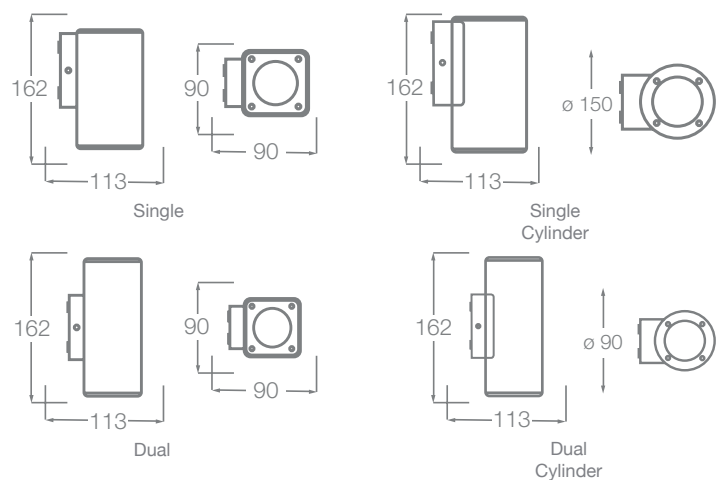

APLICACIONES

Hasta **3 años de garantía*** Fácil instalación Lámpara no incluida **SOQUETE GU10**

mm

Cód. DARTEL	Modelo	Potencia Máxima (W)	Tensión (V)	Dimensiones (mm)	Color de Producto
279011887	Single	1 x 11W (LED)	100-240	90 x 162 x 113	Negro
279012087	Single	1 x 11W (LED)	100-240	90 x 162 x 113	Blanco
209005287	Single Cylinder	1 x 11W (LED)	100-240	90 x 162 x 113	Negro
209005487	Single Cylinder	1 x 11W (LED)	100-240	90 x 162 x 113	Blanco
279011087	Dual	2 x 11W (LED)	100-240	90 x 215 x 113	Negro
279011287	Dual	2 x 11W (LED)	100-240	90 x 215 x 113	Blanco
279011487	Dual Cylinder	2 x 11W (LED)	100-240	90 x 215 x 113	Negro
279011687	Dual Cylinder	2 x 11W (LED)	100-240	90 x 215 x 113	Blanco