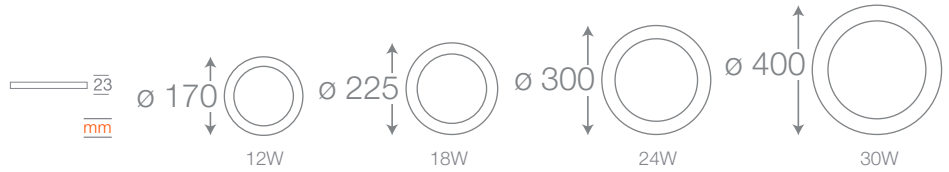

Cód. DARTEL	Potencia (W)	Equiv. Fluo. Comp (W).	Flujo lum (lm)	Ángulo (°)	Tensión (V)	Temp. de color (K)	Vida Útil (h)	IRC	Dimensiones (mm)	Dimerizable	Color de Producto
278635087	12	1x30	950	120	100-240	3000	30000	> 80	170x23	No	Blanco
278635387	12	1x30	950	120	100-240	4000	30000	> 80	170x23	No	Blanco
278637287	12	1x30	950	120	100-240	6500	30000	> 80	170x23	No	Blanco
278638087	18	2x20	1500	120	100-240	3000	30000	> 80	225x23	No	Blanco
278635687	18	2x20	1500	120	100-240	4000	30000	> 80	225x23	No	Blanco
278638287	18	2x20	1500	120	100-240	6500	30000	> 80	225x23	No	Blanco
278639087	24	2x30	2200	120	100-240	3000	30000	> 80	300x23	No	Blanco
278639287	24	2x30	2200	120	100-240	4000	30000	> 80	300x23	No	Blanco
278639487	24	2x30	2200	120	100-240	6500	30000	> 80	300x23	No	Blanco
278636687	30	4x15	2560	120	100-240	3000	30000	> 80	400x36	No	Blanco
278636887	30	4x15	2560	120	100-240	4000	30000	> 80	400x36	No	Blanco
278639687	30	4x15	2560	120	100-240	6500	30000	> 80	400x36	No	Blanco