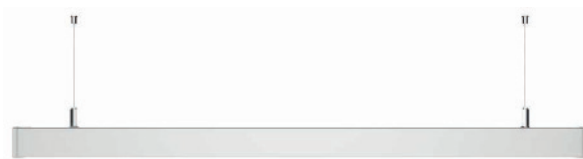

LEDVANCE® LINEAR PENDANT

Es una luminaria de techo con un diseño lineal y moderno. Está equipada con LEDs de alta potencia con luz neutra, que ilumina el ambiente de manera uniforme. Instalación fácil y rápida. No requiere el uso de lámparas adicionales.