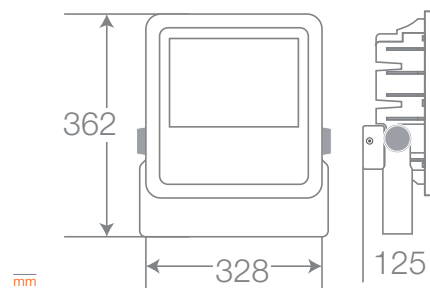

Cód. DARTEL	Potencia (W)	Equiv. Halo (W)	Flujo lum (lm)	Ángulo (°)	Tensión (V)	Temp. de color (K)	Vida Útil (h)	IRC	Dimensiones (mm)	Dimerizable	Color de Producto
278615987	200	1500	20000	100	100-277	● 5000	50000	> 80	328x362x125	No	Negro